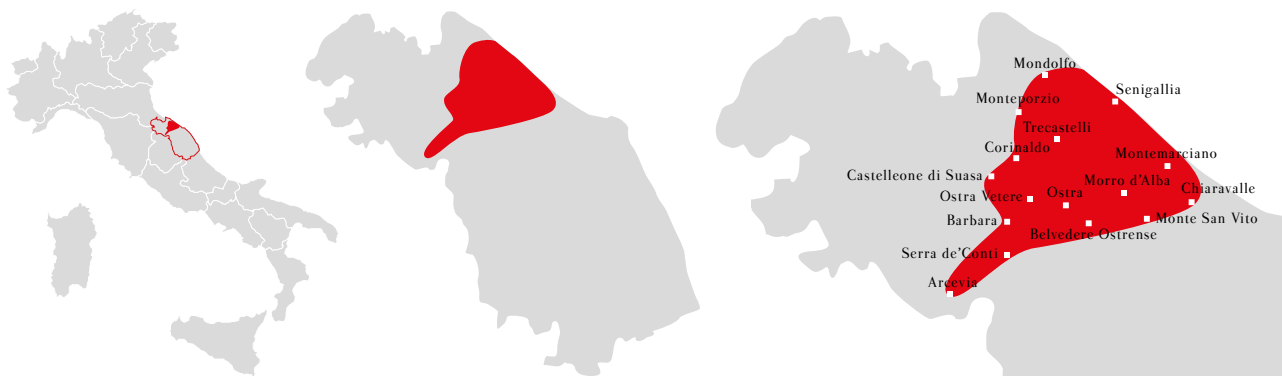

terre^{di}
Senigallia
fede
semplicità
bellezza

il primo Parco Ecclesiale in Italia

Il progetto Parco Culturale Ecclesiale, nato da un confronto tra il mensile di Avvenire e l'Ufficio Nazionale della Cei per la pastorale del tempo libero, turismo e sport, è la nuova proposta per far rete e valorizzare i beni culturali ecclesiali e i luoghi di fede legati al territorio in una modalità intelligente e innovativa, e che ha trovato nel territorio di Senigallia il luogo adatto per avviare un primo progetto

pilota. "Terre di Senigallia" richiama non solo la città balneare ma punta l'attenzione sull'entroterra, ricco di storia, fede e tradizioni, declinato poi nelle parole "Fede, Semplicità, Bellezza", temi chiave nella nuova evangelizzazione di Papa Francesco, e che individua una "bellezza della fede semplice". Il sistema territoriale che l'idea "parco" promuove è un tessuto connettivo in grado di valorizzare spazi aggregativi e ricettivi, itinerari di pellegrinaggio, iniziative culturali tra le più disparate. C'è una grande riscoperta dei luoghi "minori". Il concetto di "minorità" è strettamente legato a quello di semplicità e sta

Arcevia _ Barbara _ Belvedere Ostrense _ Castelleone di Suasa _ Chiaravalle
 Corinaldo _ Mondolfo _ Montemarciano _ Monteporzio _ Monte San Vito
 Morro d'Alba _ Ostra _ Ostra Vetere _ Senigallia _ Serra de' Conti _ Trecastelli

Italia

Marche

Terre di Senigallia

terre di
Senigallia
fede
semplicità
bellezza

www.terredisenigallia.it

terrerranti

touoperator

Terreranti tour operator